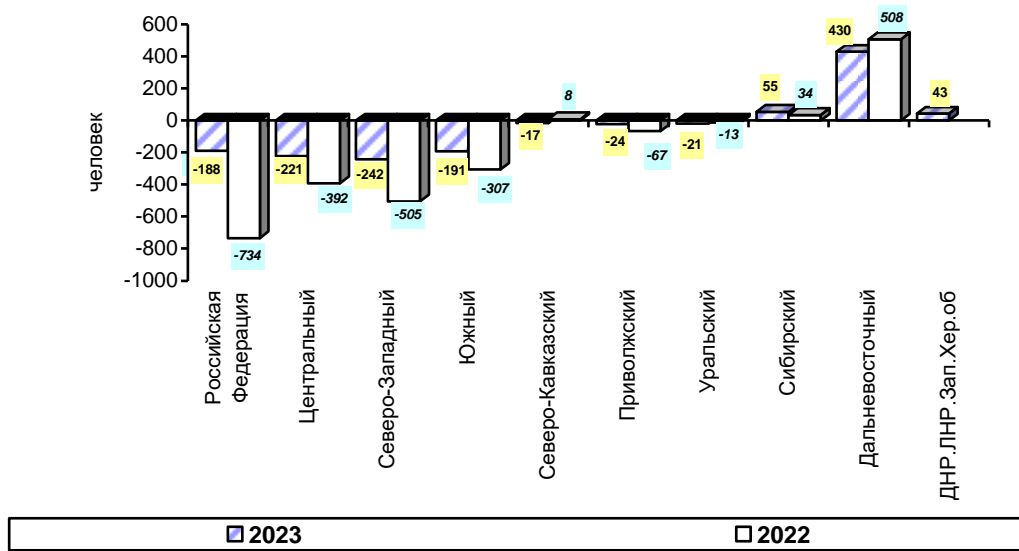

Большинство (71,4%) всех миграционных перемещений населения совершалось в пределах России. Жители края выезжали в основном в Краснодарский край, города: Москву и Санкт-Петербург, а также в Московскую, Калининградскую, Ленинградскую и Ростовскую области.

Хабаровский край принимал мигрантов преимущественно с территорий Амурской области (172 человека), Еврейской автономной области (92 человека), Забайкальского края (69 человек), Сахалинской области (50 человек), Иркутской области (37 человек), Алтайского края (22 человека).

МИГРАЦИОННЫЙ ОТТОК (ПРИРОСТ) ЖИТЕЛЕЙ КРАЯ ЗА СЧЕТ ОБМЕНА НАСЕЛЕНИЕМ С ТЕРРИТОРИЯМИ ФЕДЕРАЛЬНЫХ ОКРУГОВ РОССИИ ЗА ЯНВАРЬ-АПРЕЛЬ 2023 ГОДА

В крае сложилось положительное сальдо внешней (международной) миграции.

Миграционная активность, в обмене населением со странами СНГ составила 5820 человек и снизилась по сравнению с прошлым годом на 9,2%. Наиболее значительным обмен населением сложился с Таджикистаном (548 человек), Узбекистаном (201 человек) и Киргизией (116 человек).